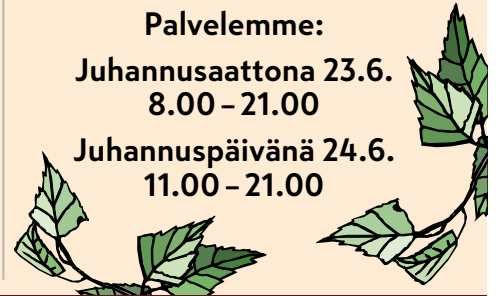

0⁸⁹
PS

Palvelemme:

Juhannusaattona 23.6.
8.00 – 21.00

Juhannuspäivänä 24.6.
11.00 – 21.00